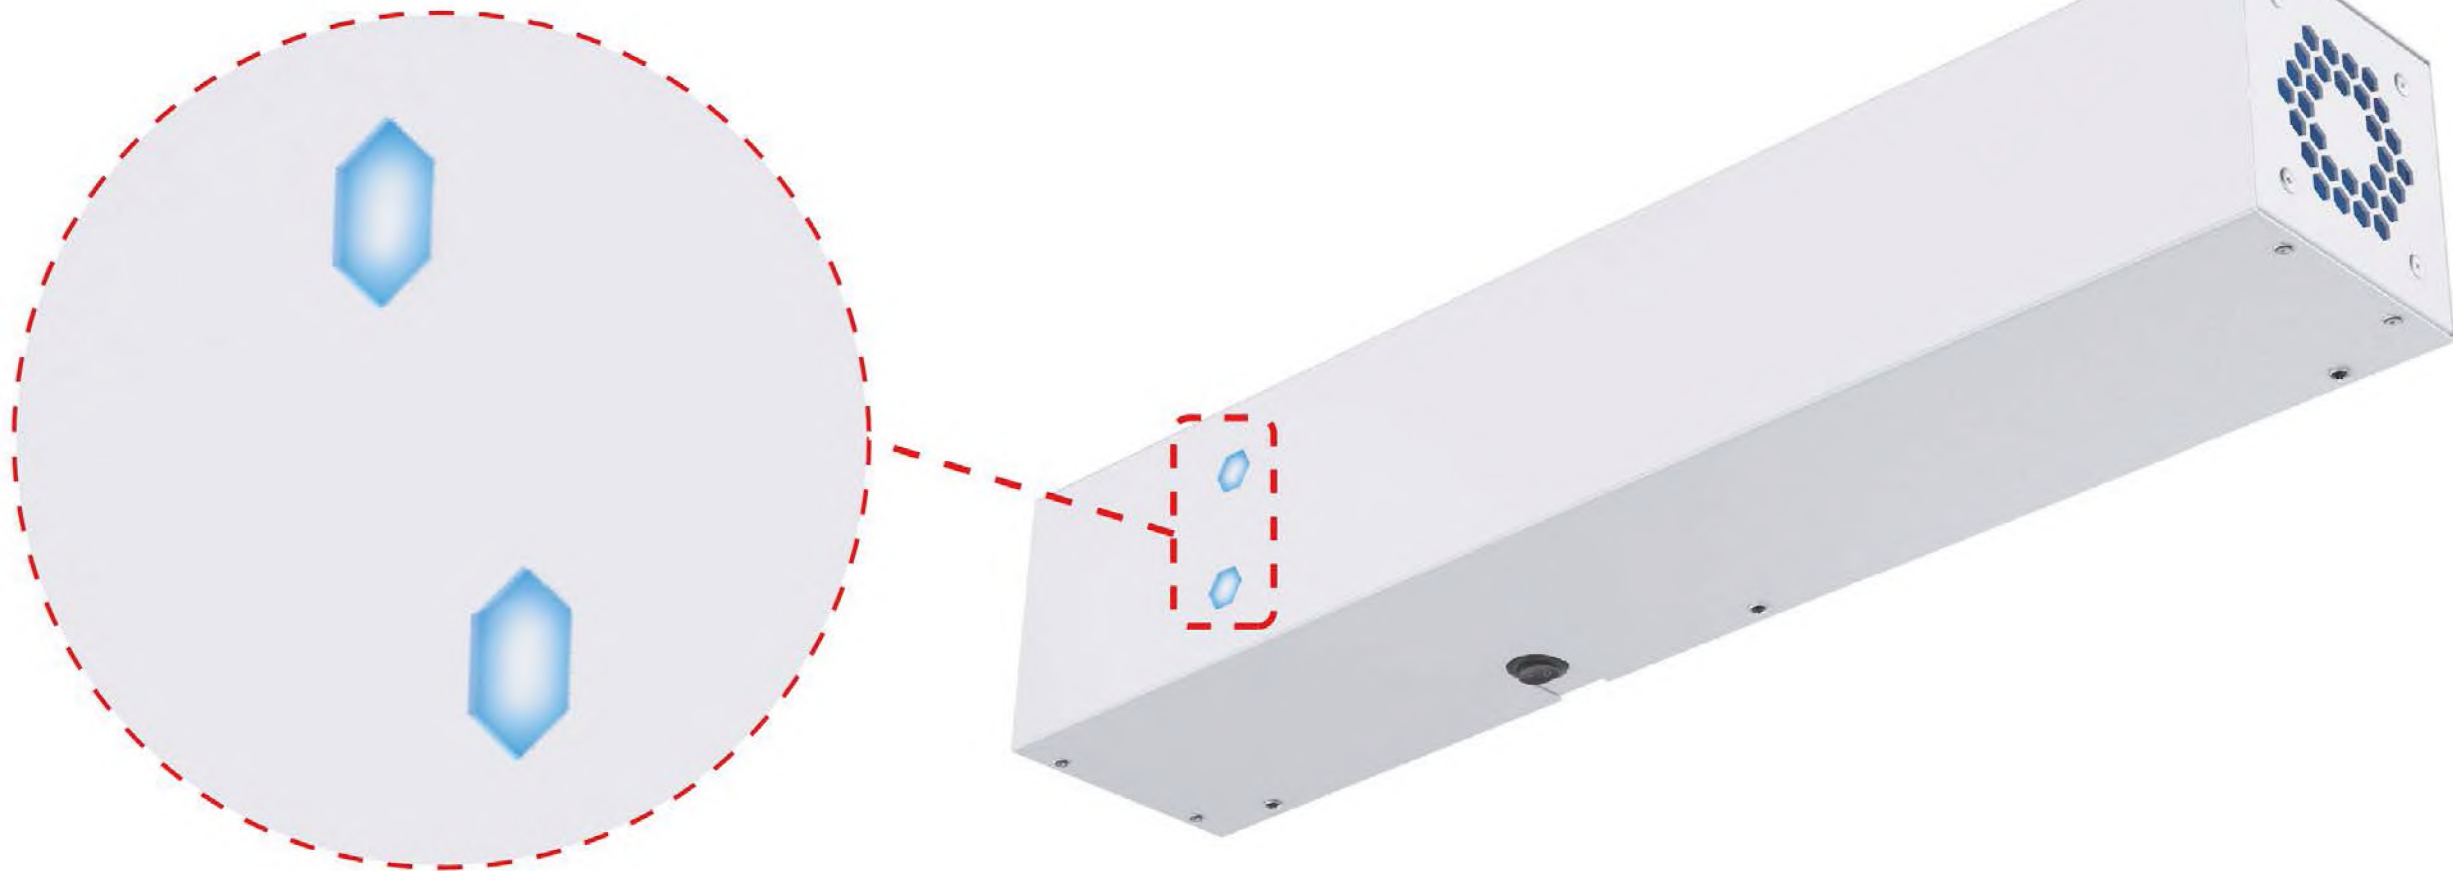

Индикационные окна контроля