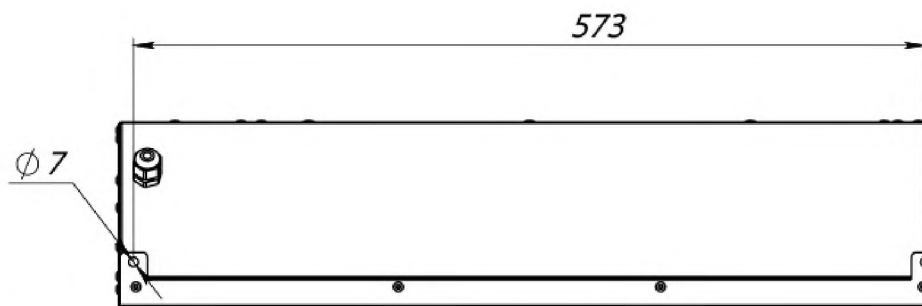

Встраиваемый монтаж в потолки.
Устанавливается взамен или дополнительно к имеющимся светильникам.

Встраиваемый монтаж в потолки АРМСТРОНГ, с размером ячеек 600x600мм.

Встраиваемый монтаж в потолки ГРИЛЬЯТО, с размером ячеек 50x50 мм, 100x100 мм, 200x200 мм.