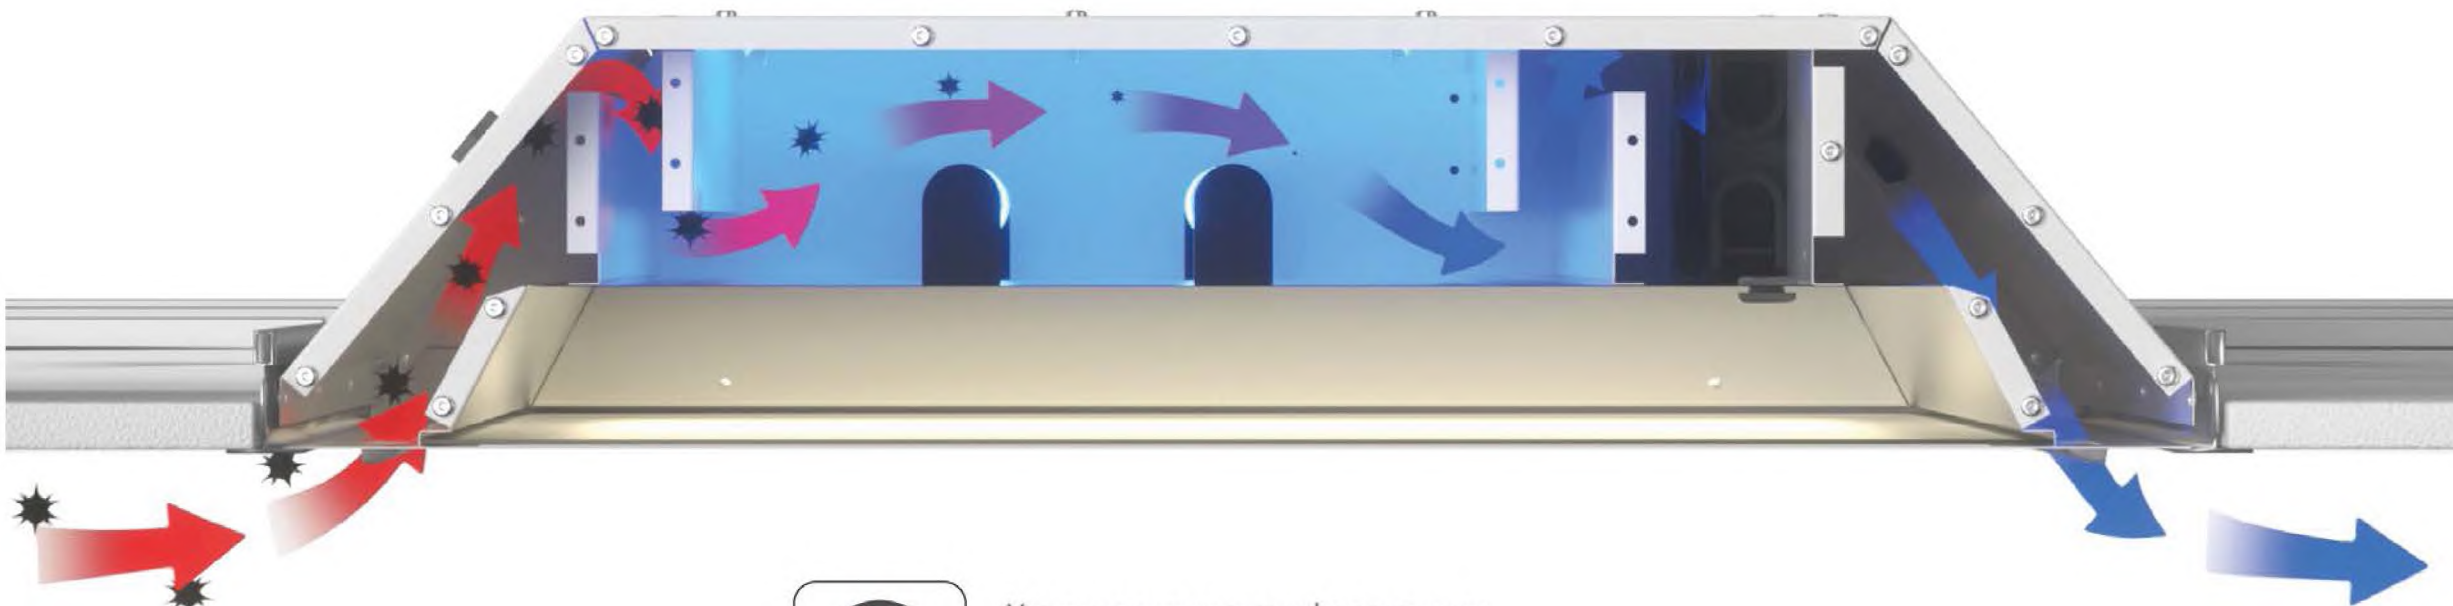

ОСТАНОВИМ ВИРУС,
ВЕРНЕМ СПОКОЙСТВИЕ!

СВЕТИЛЬНИК УНИЧТОЖАЕТ
ВИРУСЫ **99,9%**
БАКТЕРИИ

СВЕТИЛЬНИК АНТИВИРУС состоит из двух модулей

Модуль для обеззараживания.
Установлены УФ- лампы, через которые при помощи вентиляторов прокачивается воздух из помещения.
Модуль работает пока включен светильник.

Модуль светильника.
В нижней части установлены светодиодные линейки, которые закрыты текстурированным рассеивателем.

Очищает воздух в помещениях площадью до 30 кв.м.

Бесшумные вентиляторы прокачивают воздух через модуль обеззараживания воздуха.

Встраиваемый монтаж в потолки.
Устанавливается взамен или дополнительно к имеющимся светильникам.

Встраиваемый монтаж в потолки АРМСТРОНГ, с размером ячеек 600x600мм.

Встраиваемый монтаж в потолки ГРИЛЬЯТО, с размером ячеек 50x50 мм, 100x100 мм, 200x200 мм.