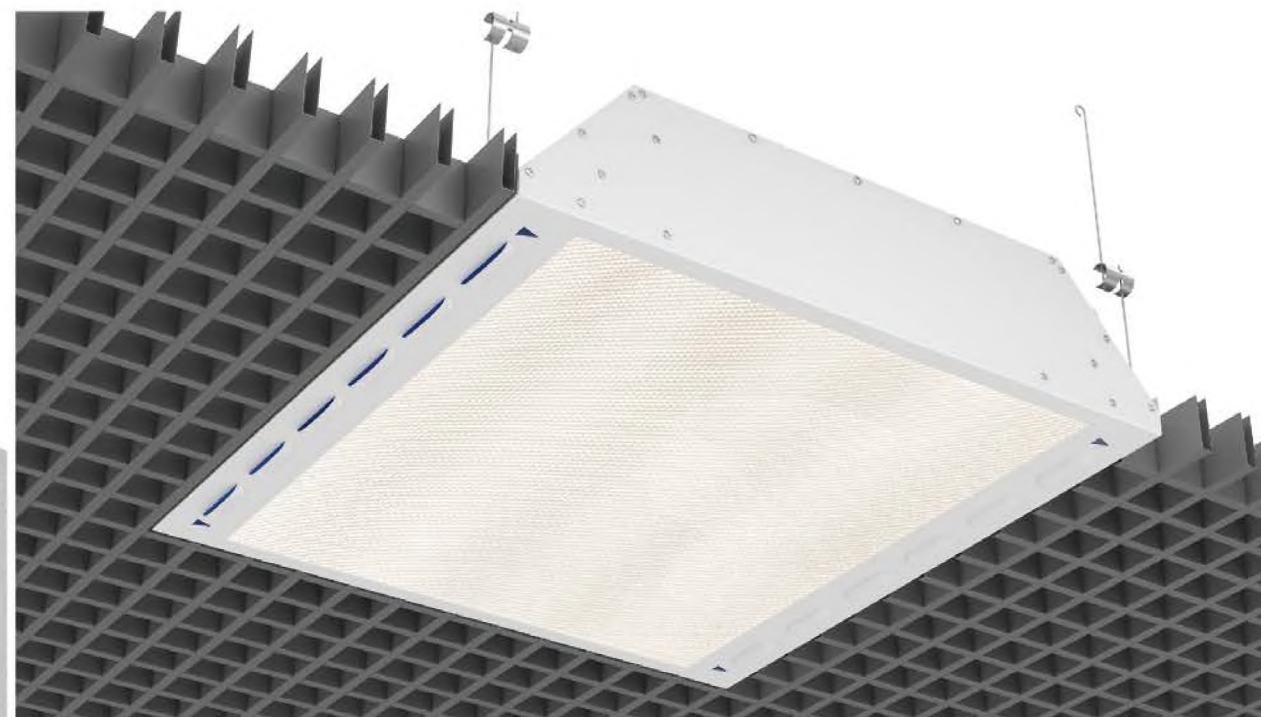

Модуль светильника.
В нижней части установлены светодиодные линейки, которые закрыты текстурированным рассеивателем.

Очищает воздух в помещениях площадью до 30 кв.м.

Бесшумные вентиляторы прокачивают воздух через модуль обеззараживания воздуха.

Встраиваемый монтаж в потолки.
Устанавливается взамен или дополнительно к имеющимся светильникам.

Встраиваемый монтаж в потолки АРМСТРОНГ, с размером ячеек 600x600мм.

Встраиваемый монтаж в потолки ГРИЛЬЯТО, с размером ячеек 50x50 мм, 100x100 мм, 200x200 мм.