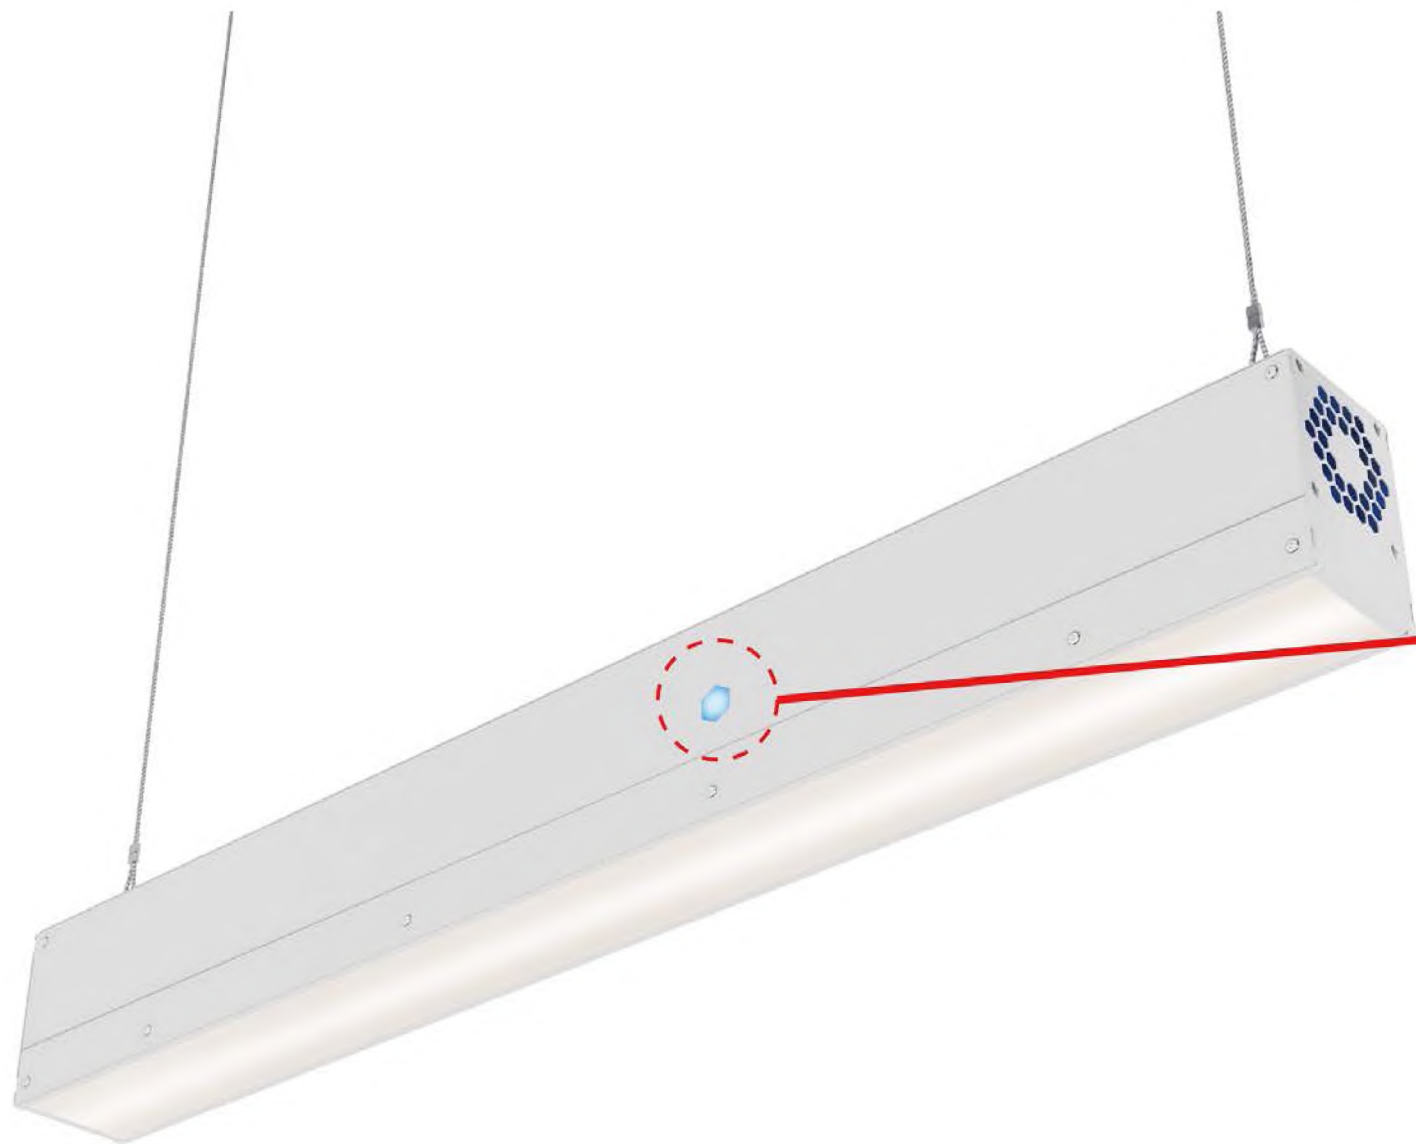

**198
V
264**

Подключение к стандартной рабочей сети питания 220В

СВЕТИЛЬНИК УНИЧТОЖАЕТ
ВИРУСЫ
БАКТЕРИИ **99,9%**

СВЕТИЛЬНИК РИТЕЙЛ АНТИВИРУС состоит из двух модулей

Модуль для обеззараживания.
Установлена УФ- лампа, через которую
при помощи вентиляторов прокачивается
воздух из помещения.
Модуль работает пока включен светильник.

Модуль светильника.
В нижней части установлены светодиодные
линейки, которые закрыты текстурирован-
ным рассеивателем.

Индикационное окно контроля

НАКЛАДНОЙ
МОНТАЖ

ПОДВЕСНОЙ
МОНТАЖ

Установлены ультрафиолетовые лампы с длиной волны 254нм, уничтожают 99,9% вирусов и бактерий.