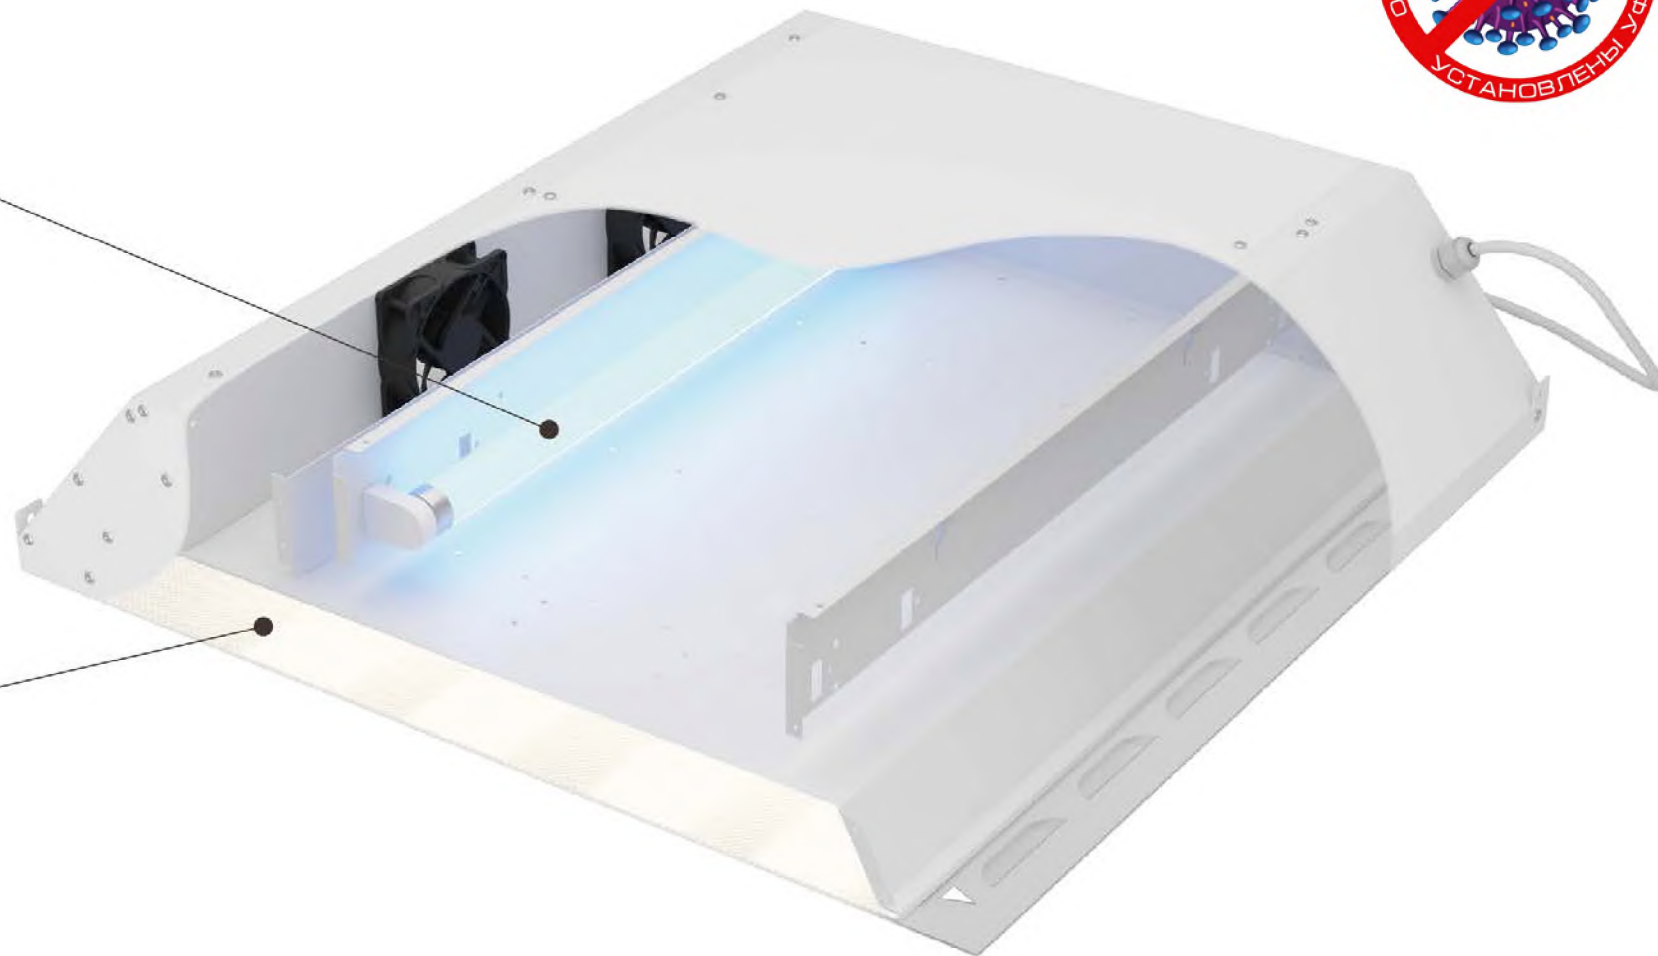

ОСТАНОВИМ ВИРУС,
ВЕРНЕМ СПОКОЙСТВИЕ!

СВЕТИЛЬНИК УНИЧТОЖАЕТ
ВИРУСЫ **99,9%**
БАКТЕРИИ

СВЕТИЛЬНИК АНТИВИРУС состоит из двух модулей

Модуль для обеззараживания.
Установлены УФ- лампы, через которые при помощи вентиляторов прокачивается воздух из помещения.
Модуль работает пока включен светильник.

Модуль светильника.
В нижней части установлены светодиодные линейки, которые закрыты текстурированным рассеивателем.

Очищает воздух в помещениях площадью до 30 кв.м.

Бесшумные вентиляторы прокачивают воздух через модуль обеззараживания воздуха.

Встраиваемый монтаж в потолки.
Устанавливается взамен или дополнительно к имеющимся светильникам.

Встраиваемый монтаж в потолки АРМСТРОНГ, с размером ячеек 600x600мм.

Встраиваемый монтаж в потолки ГРИЛЬЯТО, с размером ячеек 50x50 мм, 100x100 мм, 200x200 мм.

**198
V
264**

Подключение к стандартной рабочей сети питания 220В

СВЕТИЛЬНИК УНИЧТОЖАЕТ
ВИРУСЫ
БАКТЕРИИ **99,9%**

СВЕТИЛЬНИК РИТЕЙЛ АНТИВИРУС состоит из двух модулей

Модуль для обеззараживания.
Установлена УФ- лампа, через которую
при помощи вентиляторов прокачивается
воздух из помещения.
Модуль работает пока включен светильник.