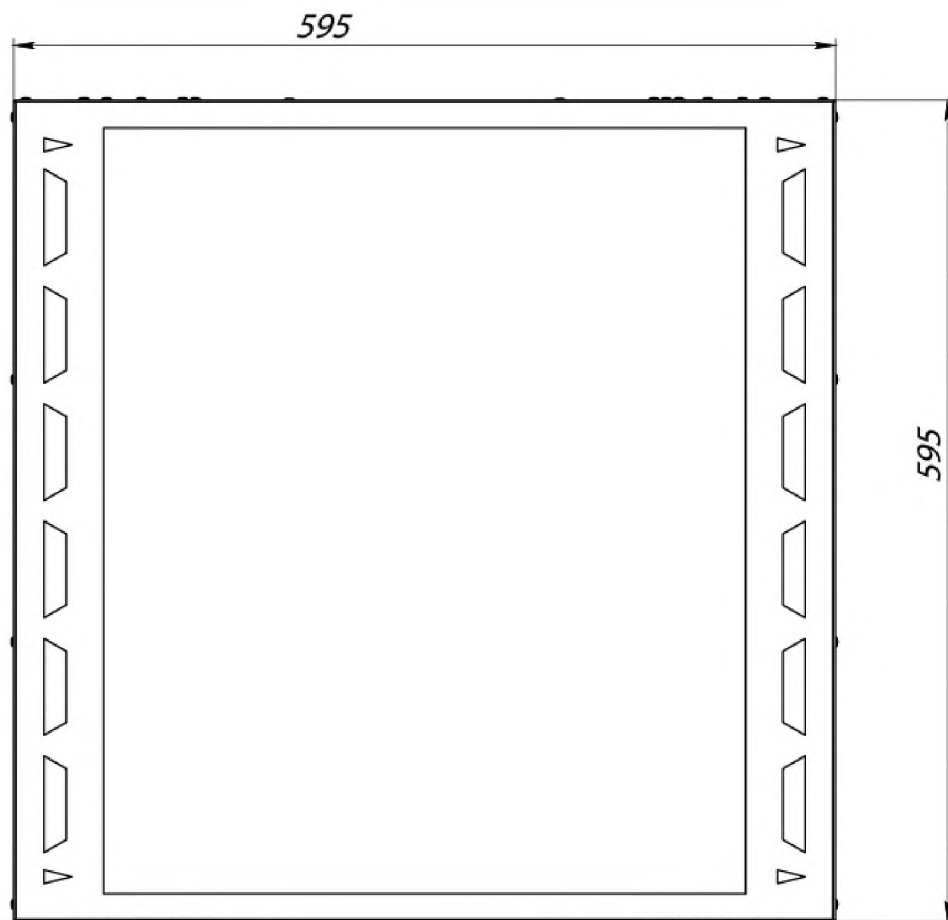

Встраиваемый монтаж в потолки.
Устанавливается взамен или дополнительно к имеющимся светильникам.

Встраиваемый монтаж в потолки АРМСТРОНГ, с размером ячеек 600x600мм.

Встраиваемый монтаж в потолки ГРИЛЬЯТО, с размером ячеек 50x50 мм, 100x100 мм, 200x200 мм.