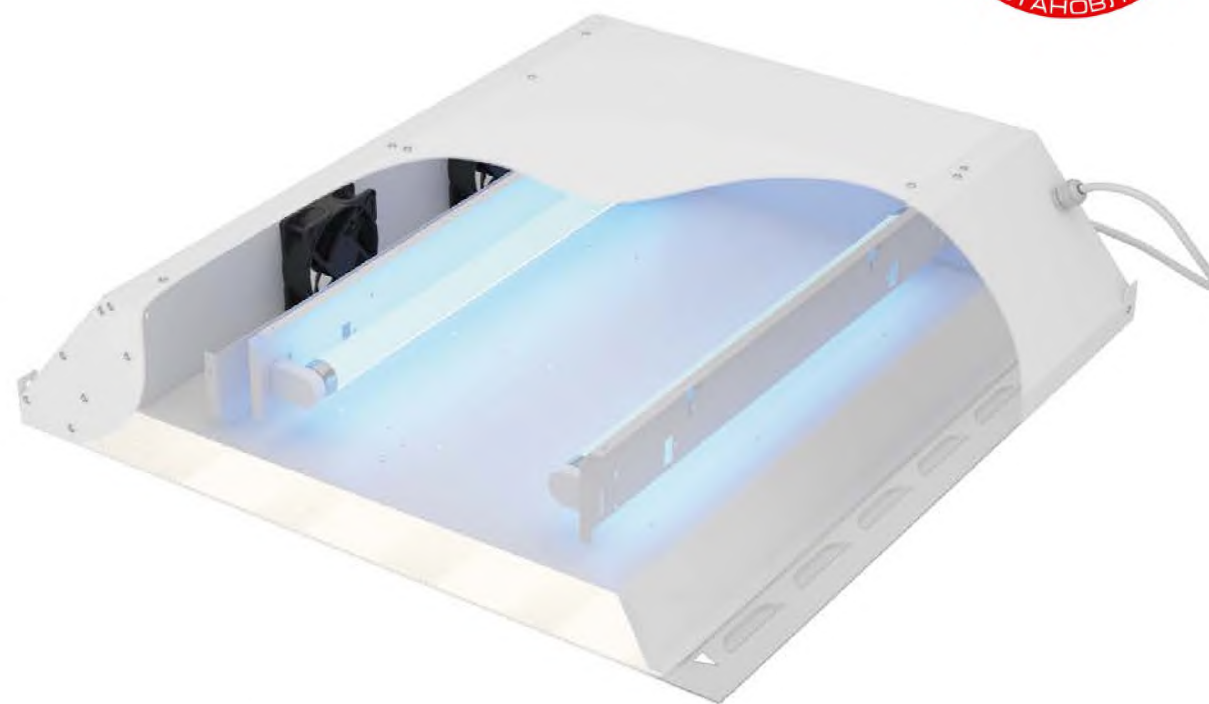

Модуль обеззараживания может быть оснащен двумя бактерицидными УФ-лампами: 2x8Вт