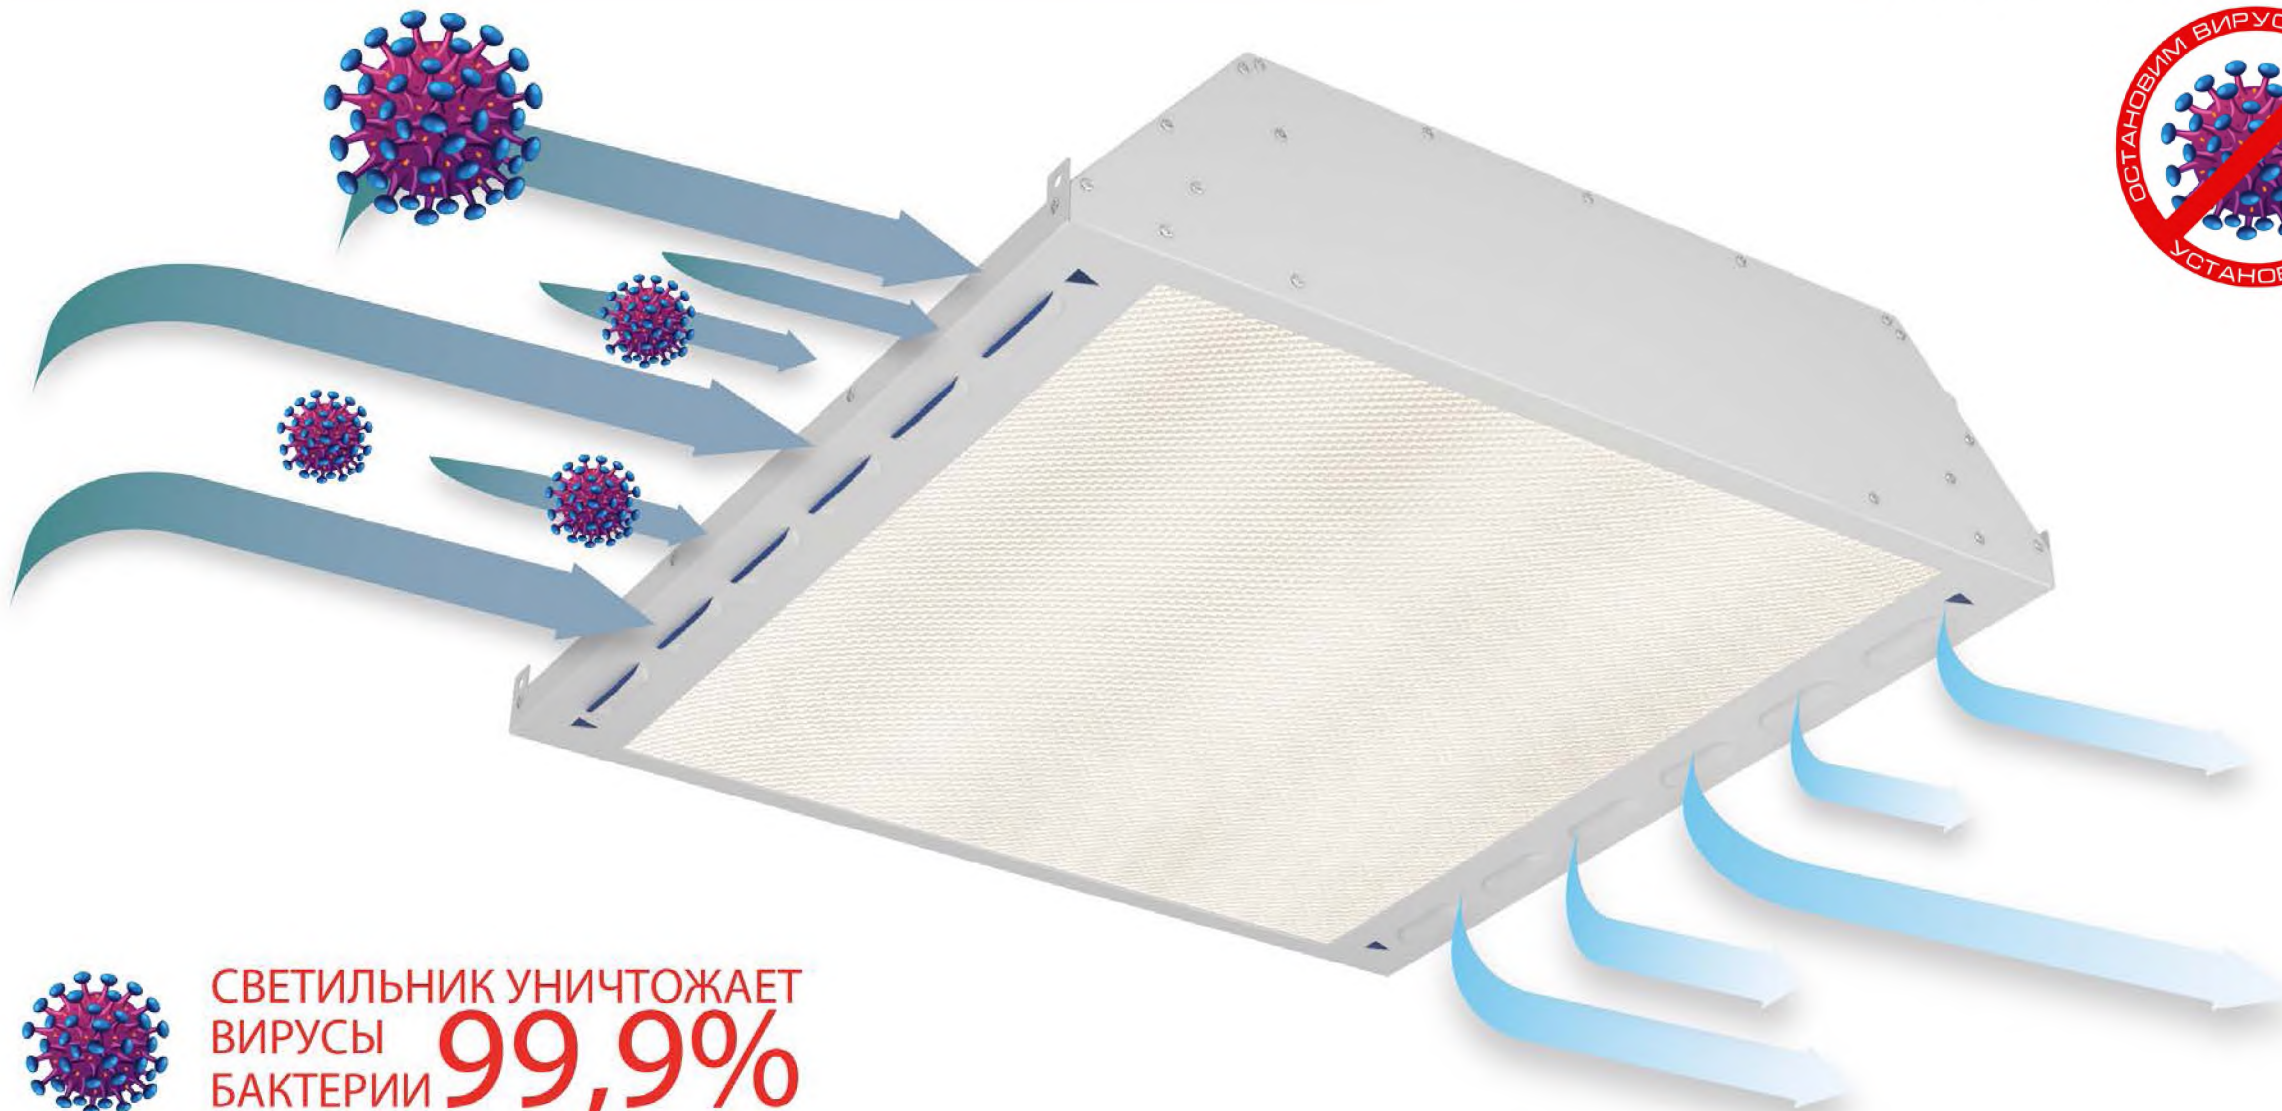

ОСТАНОВИМ ВИРУС,
ВЕРНЕМ СПОКОЙСТВИЕ!

СВЕТИЛЬНИК УНИЧТОЖАЕТ
ВИРУСЫ **99,9%**
БАКТЕРИИ

СВЕТИЛЬНИК АНТИВИРУС состоит из двух модулей

Модуль для обеззараживания.
Установлены УФ- лампы, через которые при помощи вентиляторов прокачивается воздух из помещения.
Модуль работает пока включен светильник.

Модуль светильника.
В нижней части установлены светодиодные линейки, которые закрыты текстурированным рассеивателем.

Очищает воздух в помещениях площадью до 30 кв.м.

Бесшумные вентиляторы прокачивают воздух через модуль обеззараживания воздуха.