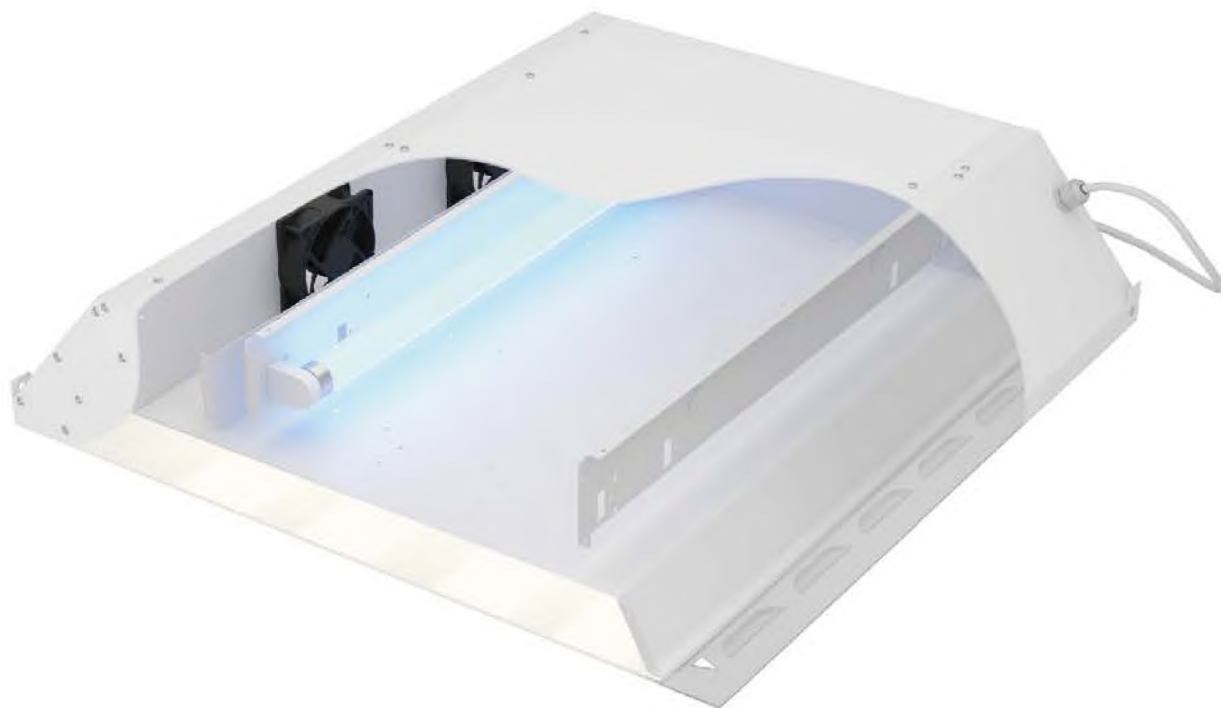

МОДУЛЬ ОБЕЗЗАРАЖИВАНИЯ

Модуль обеззараживания может быть оснащен одной бактерицидной УФ-лампой: 1x15Вт