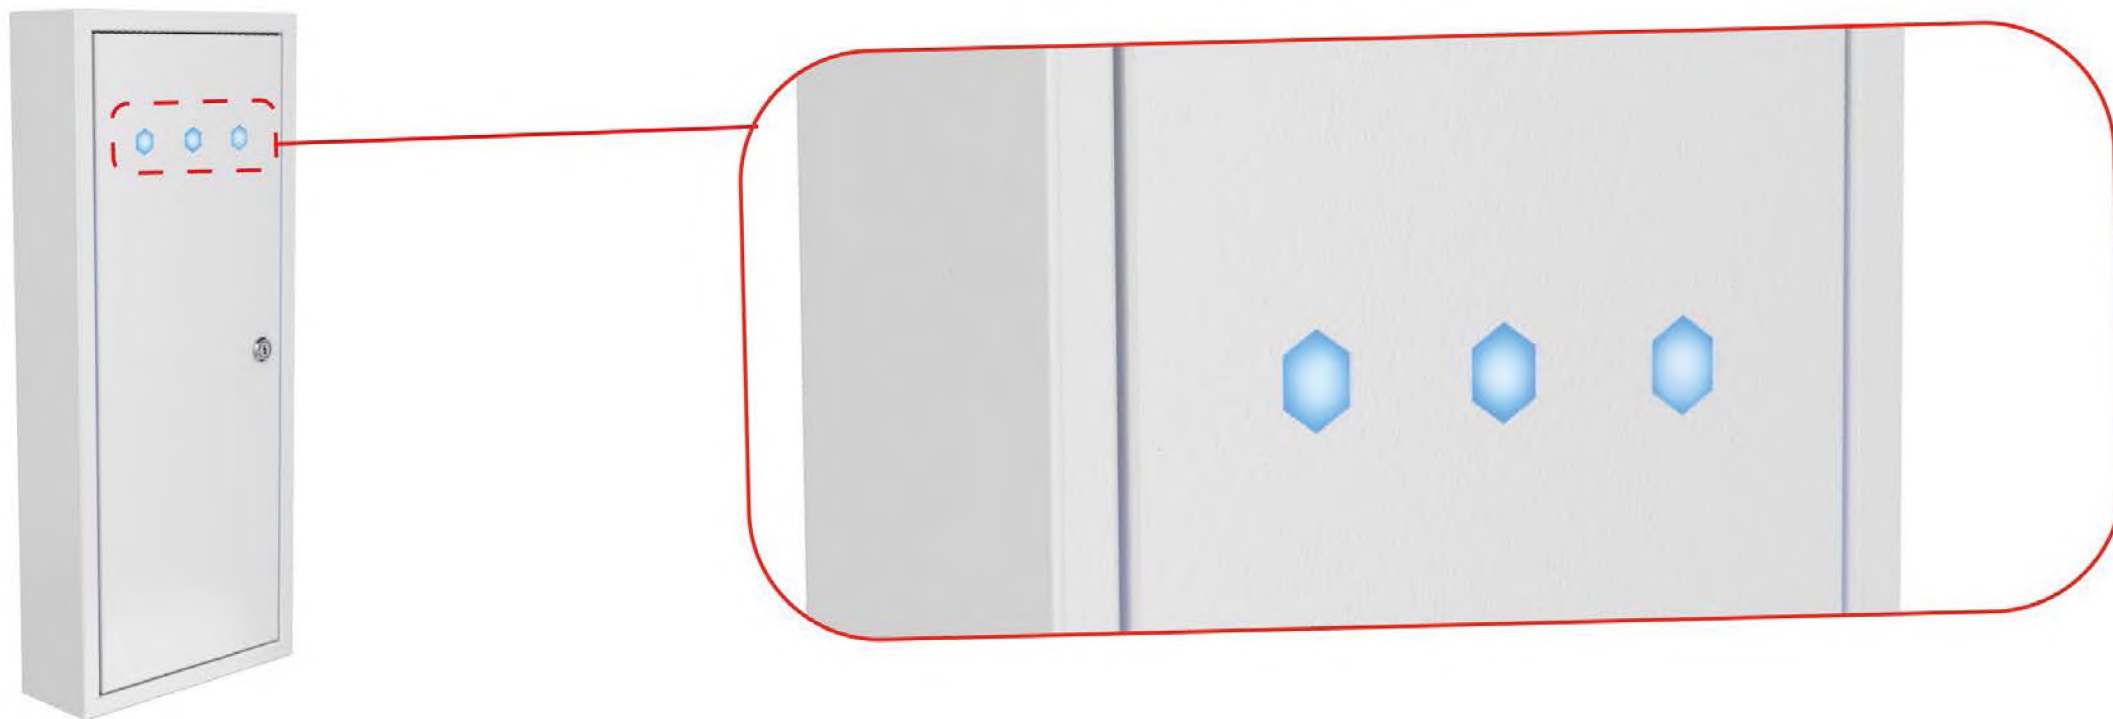

РЕЖИМ КВАРЦЕВАНИЯ

Вентиляторы отключены, дверь открыта. Прямое кратковременное облучение пространства помещения. **Присутствие людей недопустимо.**

РЕЦИРКУЛЯТОР

ОПЦИЯ

Стационарная стойка

Стилизированные индикационные окна контроля работоспособности УФ-ламп. Закрыты опаловым пластиком, не пропускающим и устойчивым к УФ-излучению.