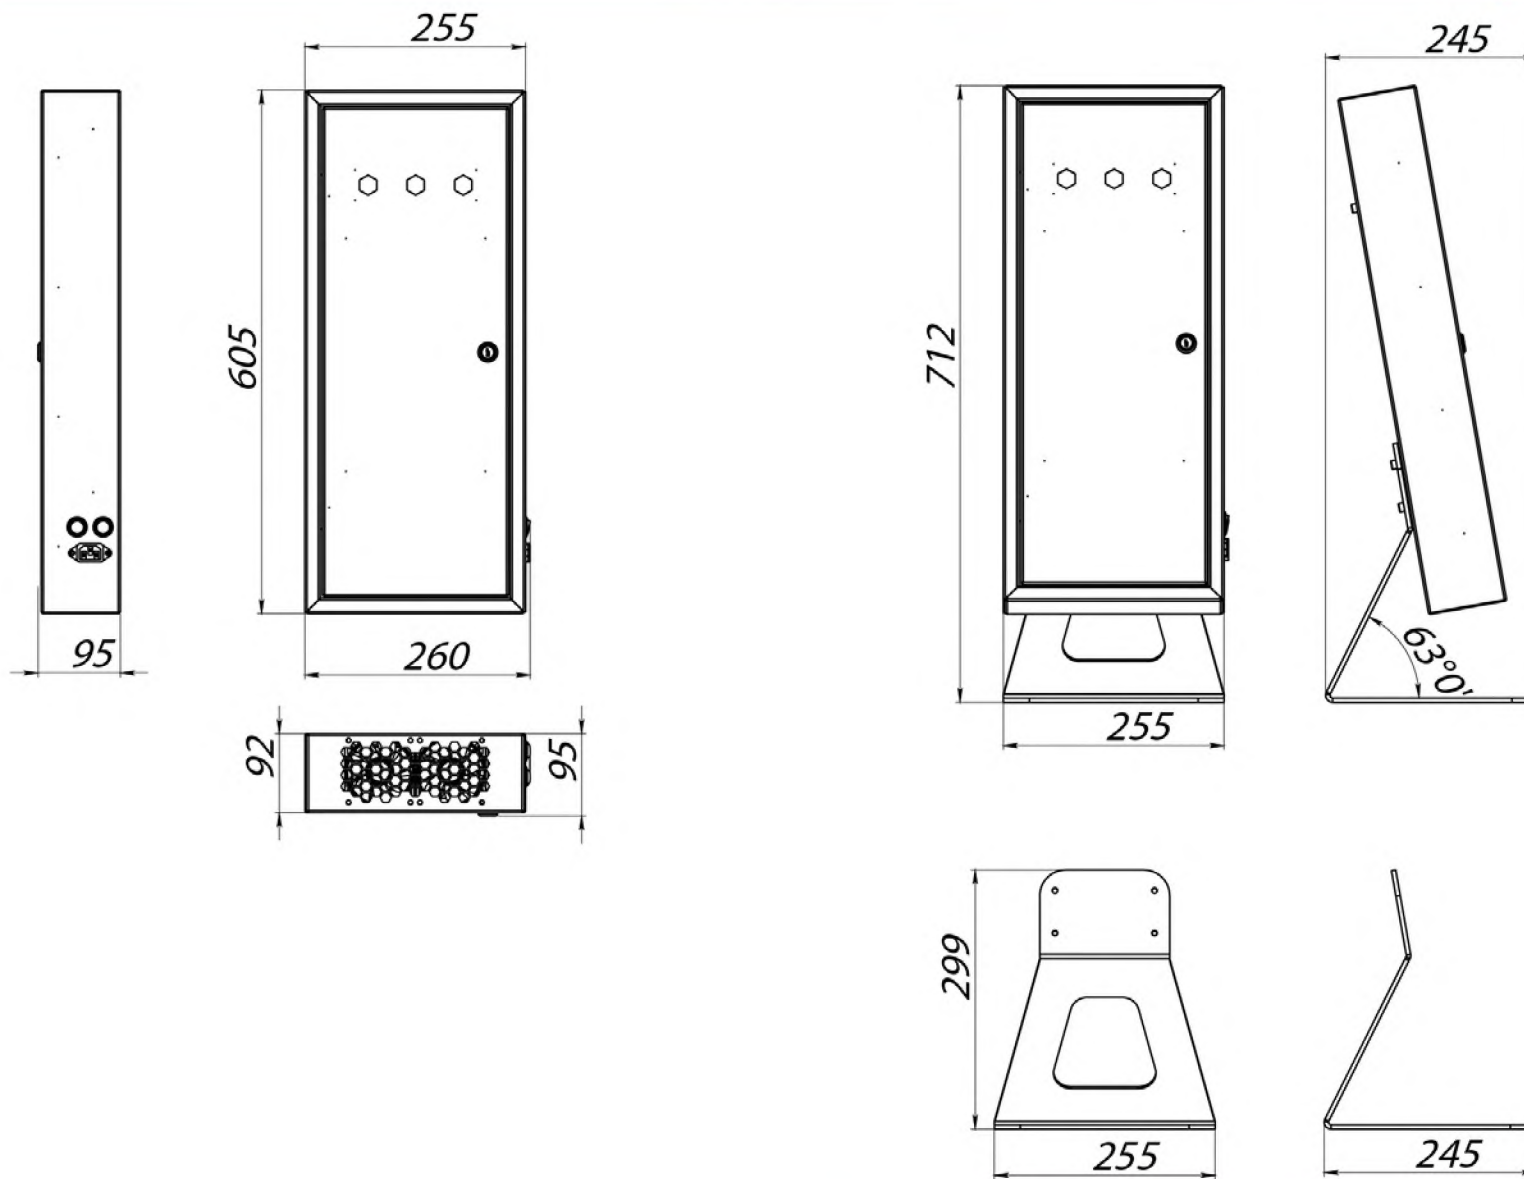

РЕЖИМ КВАРЦЕВАНИЯ

Вентиляторы отключены, дверь открыта. Прямое кратковременное облучение пространства помещения. **Присутствие людей недопустимо.**

РЕЦИРКУЛЯТОР

ОПЦИЯ

Стационарная стойка

Стилизированные индикационные окна контроля работоспособности УФ-ламп. Закрыты опаловым пластиком, не пропускающим и устойчивым к УФ-излучению.