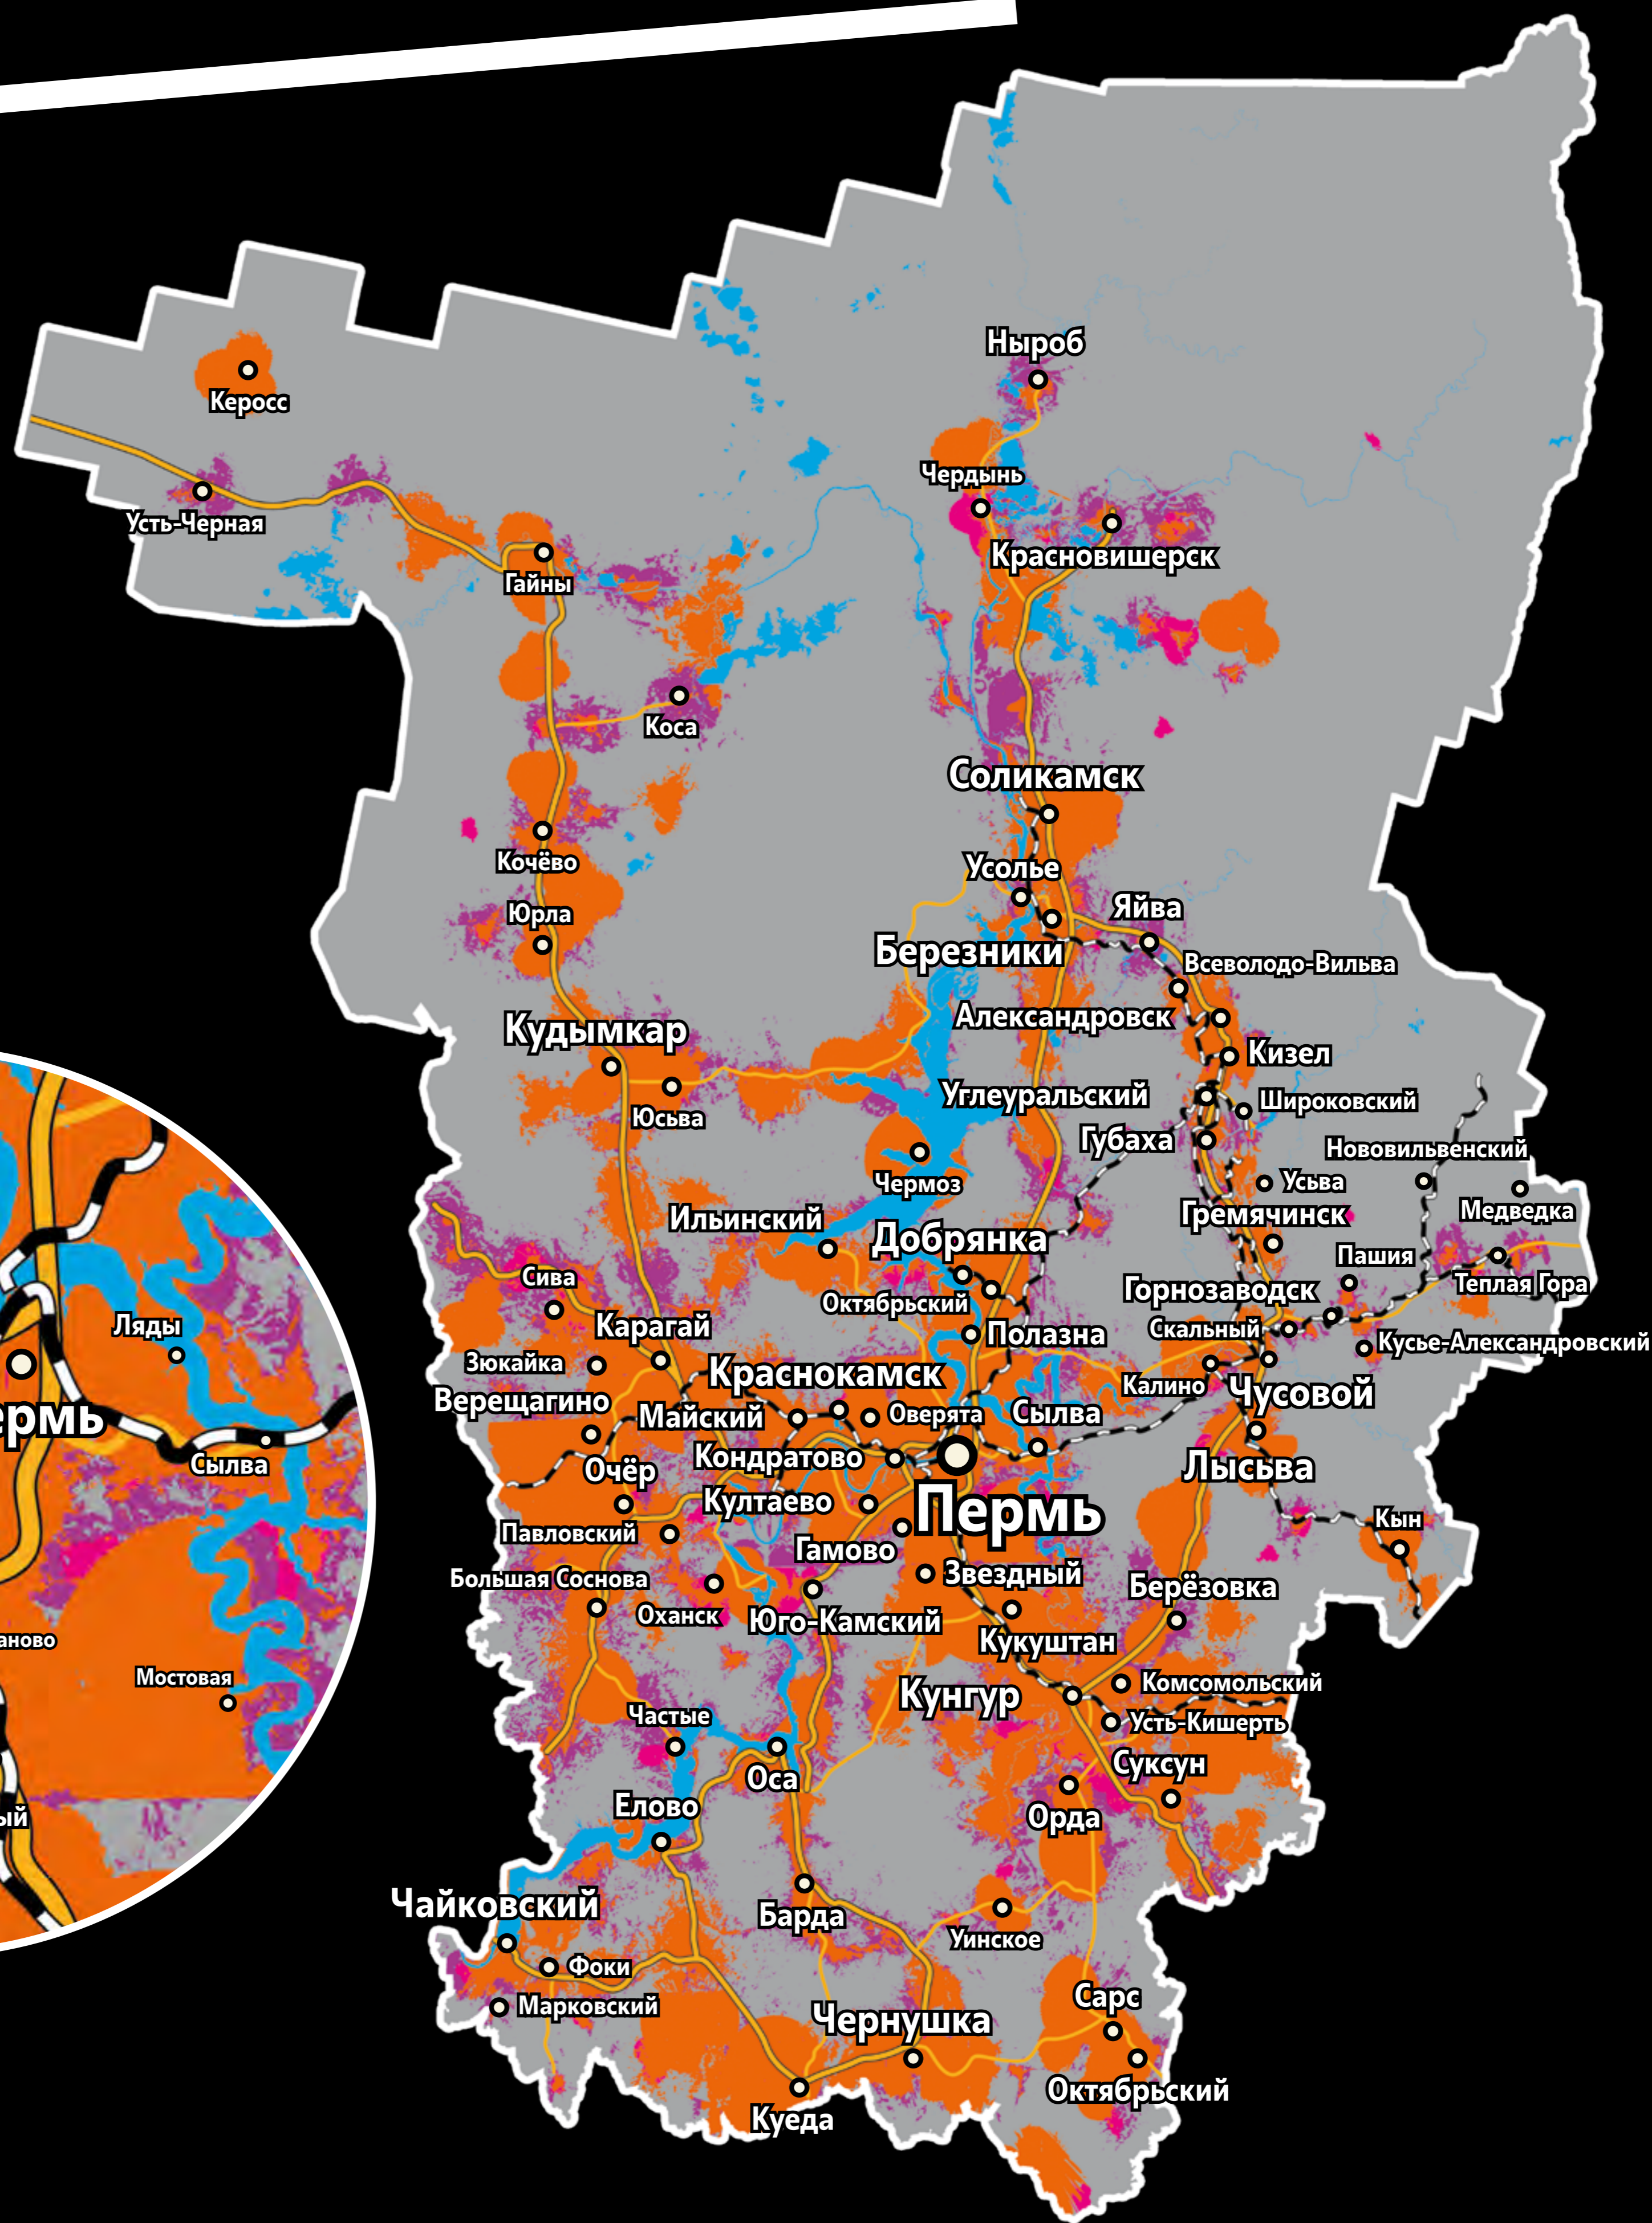

ПЕРМСКИЙ КРАЙ

Территория честности

Мы обеспечиваем стабильной связью 95% жителей Пермского края. А еще у нас есть быстрый 3G/4G-интернет.

Текущее покрытие:

- Интернет 4G
- Голос и интернет 3G
- Голос и интернет 2G

TELE2
другие правила

Текущее покрытие приведено на 01.07.2020. Приведенная зона покрытия сети получена на основе компьютерного моделирования, не способного учесть все факторы, негативно влияющие на распространение радиоволн. Поэтому фактическая зона обслуживания сети может отличаться как в лучшую, так и в худшую сторону от приведенной зоны покрытия.